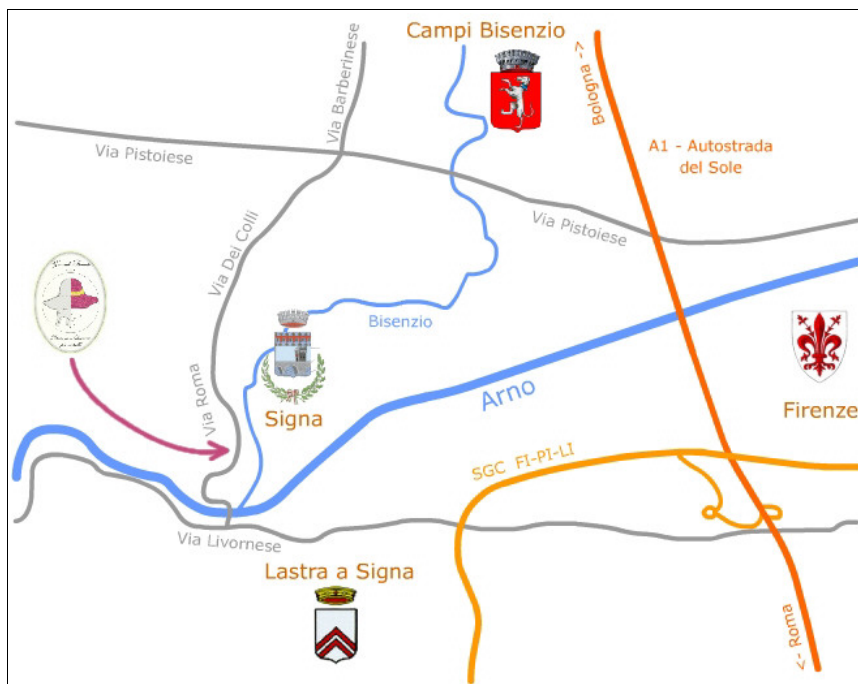

Gerardi Donato sas – Donde Estamos

Gerardi Donato sas es situada al margen de la llanura, en la calle central de Signa. Se puede encontrar muy bien tan de Prato, como de Pistoia o de Florencia.

Viniendo de Florencia, seguir la autopista (SGC FI-PI-LI) Florencia Pisa Livorno, salir a Lastra a Signa, seguir por via Livornese, girar a la derecha en dirección Campi Bisenzio.

Se entra así en via Roma, donde nos encontrará al no. 14. Para los que provienen de Prato o de Pistoia seguir las indicaciones para Signa. En la localidad Indicatore se entra en via Dei Colli, que dentro de unos chilometri, vuelve a ser Via Roma.